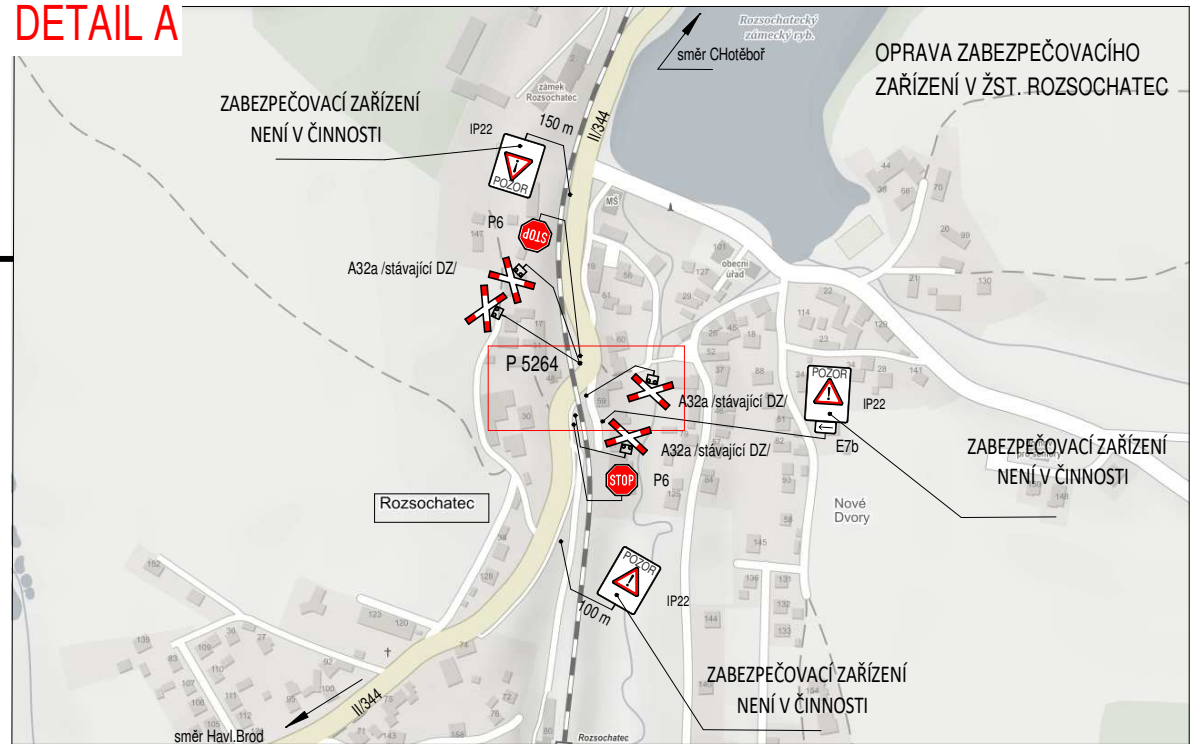

Výměna technologických domků PZS
v km 10,634 a PZS v km 10,977
na trati H.Brod - Pardubice - Rosice n/L

DETAIL A

DETAIL B

DETAIL C