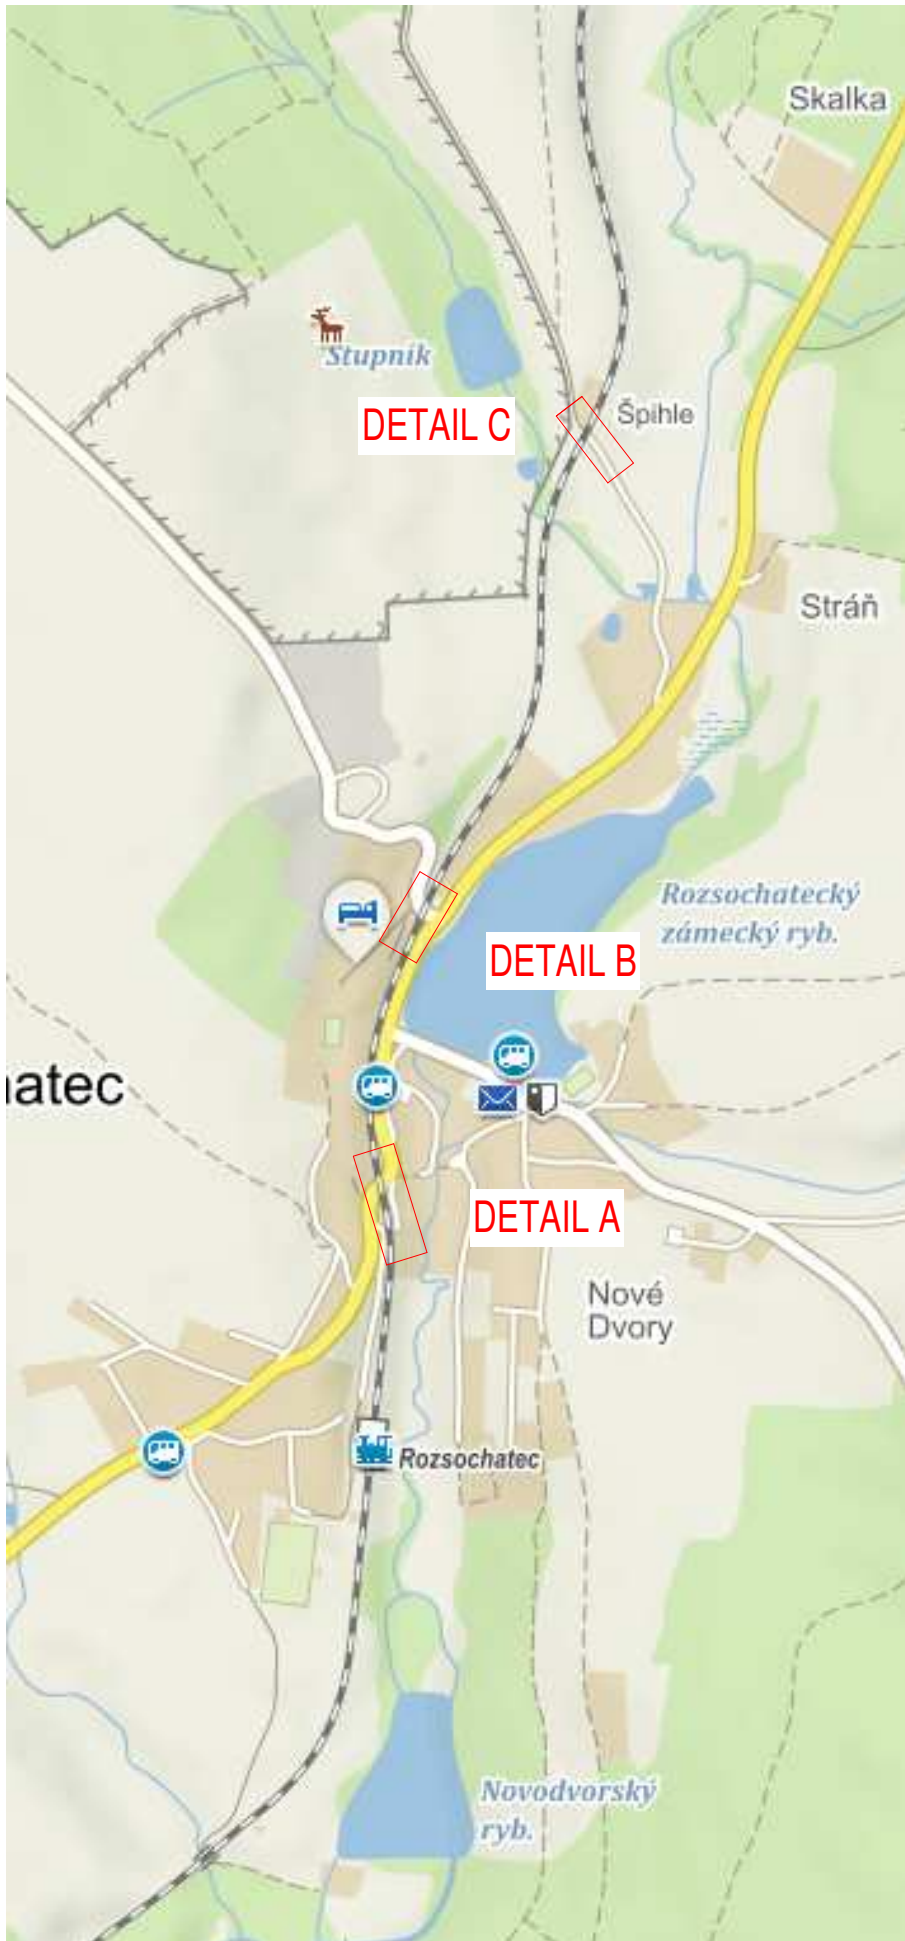

Výměna technologických domků PZS
v km 10,634 a PZS v km 10,977
na trati H.Brod - Pardubice - Rosice n/L

DETAIL A

DETAIL B

DETAIL C