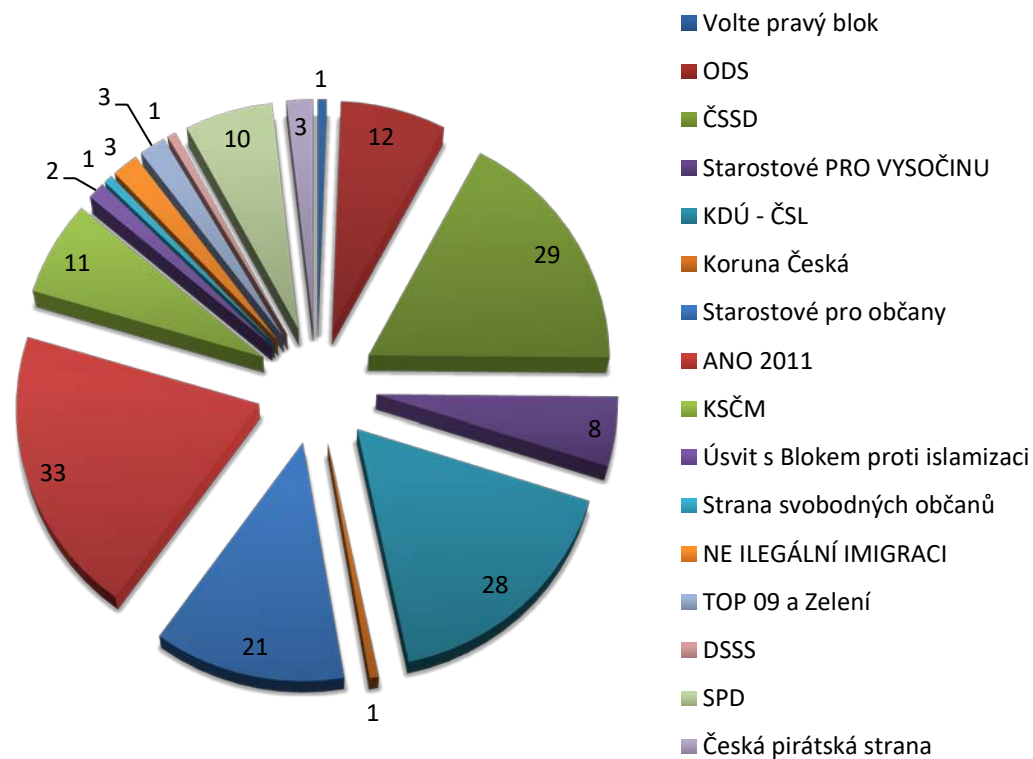

Seznam volených stran	Počet hlasů	%
Volte pravý blok	1	0,6%
ODS	12	7,2%
ČSSD	29	17,4%
Starostové PRO VYSOČINU	8	4,8%
KDÚ - ČSL	28	16,8%
Koruna Česká	1	0,6%
Starostové pro občany	21	12,6%
ANO 2011	33	19,8%
KSČM	11	6,6%
Úsvit s Blokem proti islamizaci	2	1,2%
Strana svobodných občanů	1	0,6%
NE ILEGÁLNÍ IMIGRACI	3	1,8%
TOP 09 a Zelení	3	1,8%
DSSS	1	0,6%
SPD	10	6,0%
Česká pirátská strana	3	1,8%
Celkový počet voličů	167	100%

Volby do zastupitelstev krajů 2016

Počet zapsaných voličů	419
Účast	39,86%