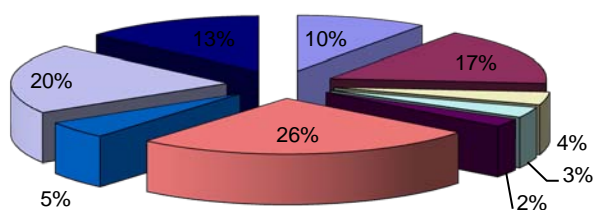

Č.Kandidáta	Jméno a příjmení	Počet hlasů	Procenta	Pořadí
1	MUDr. Zuzana Roithová, MBA	29	10%	5.
2	Ing. Jan Fischer, CSc.	49	17%	3.
3	Ing. Jana Bobošíková	11	4%	7.
4	Ta'tána Fischerová	9	3%	8.
5	MUDRr. Přemysl Sobotka	7	2%	9.
6	Ing. Miloš Zeman	76	26%	1.
7	Prof. JUDr. Vladimír Franz	15	5%	6.
8	Jiří Dienstbier	60	20%	2.
9	Karel Schwarzenberg	40	14%	4.
Celkem:		296	100	

Počet zapsaných voličů:	423	
Počet odvolených voličů:	298	70%

Prezidentské volby 2013 I.kolo

- MUDr. Zuzana Roithová, MBA
- Ing. Jan Fischer, CSc.
- Ing. Jana Bobošíková
- Ta'tána Fischerová
- MUDRr. Přemysl Sobotka
- Ing. Miloš Zeman
- Prof. JUDr. Vladimír Franz
- Jiří Dienstbier
- Karel Schwarzenberg