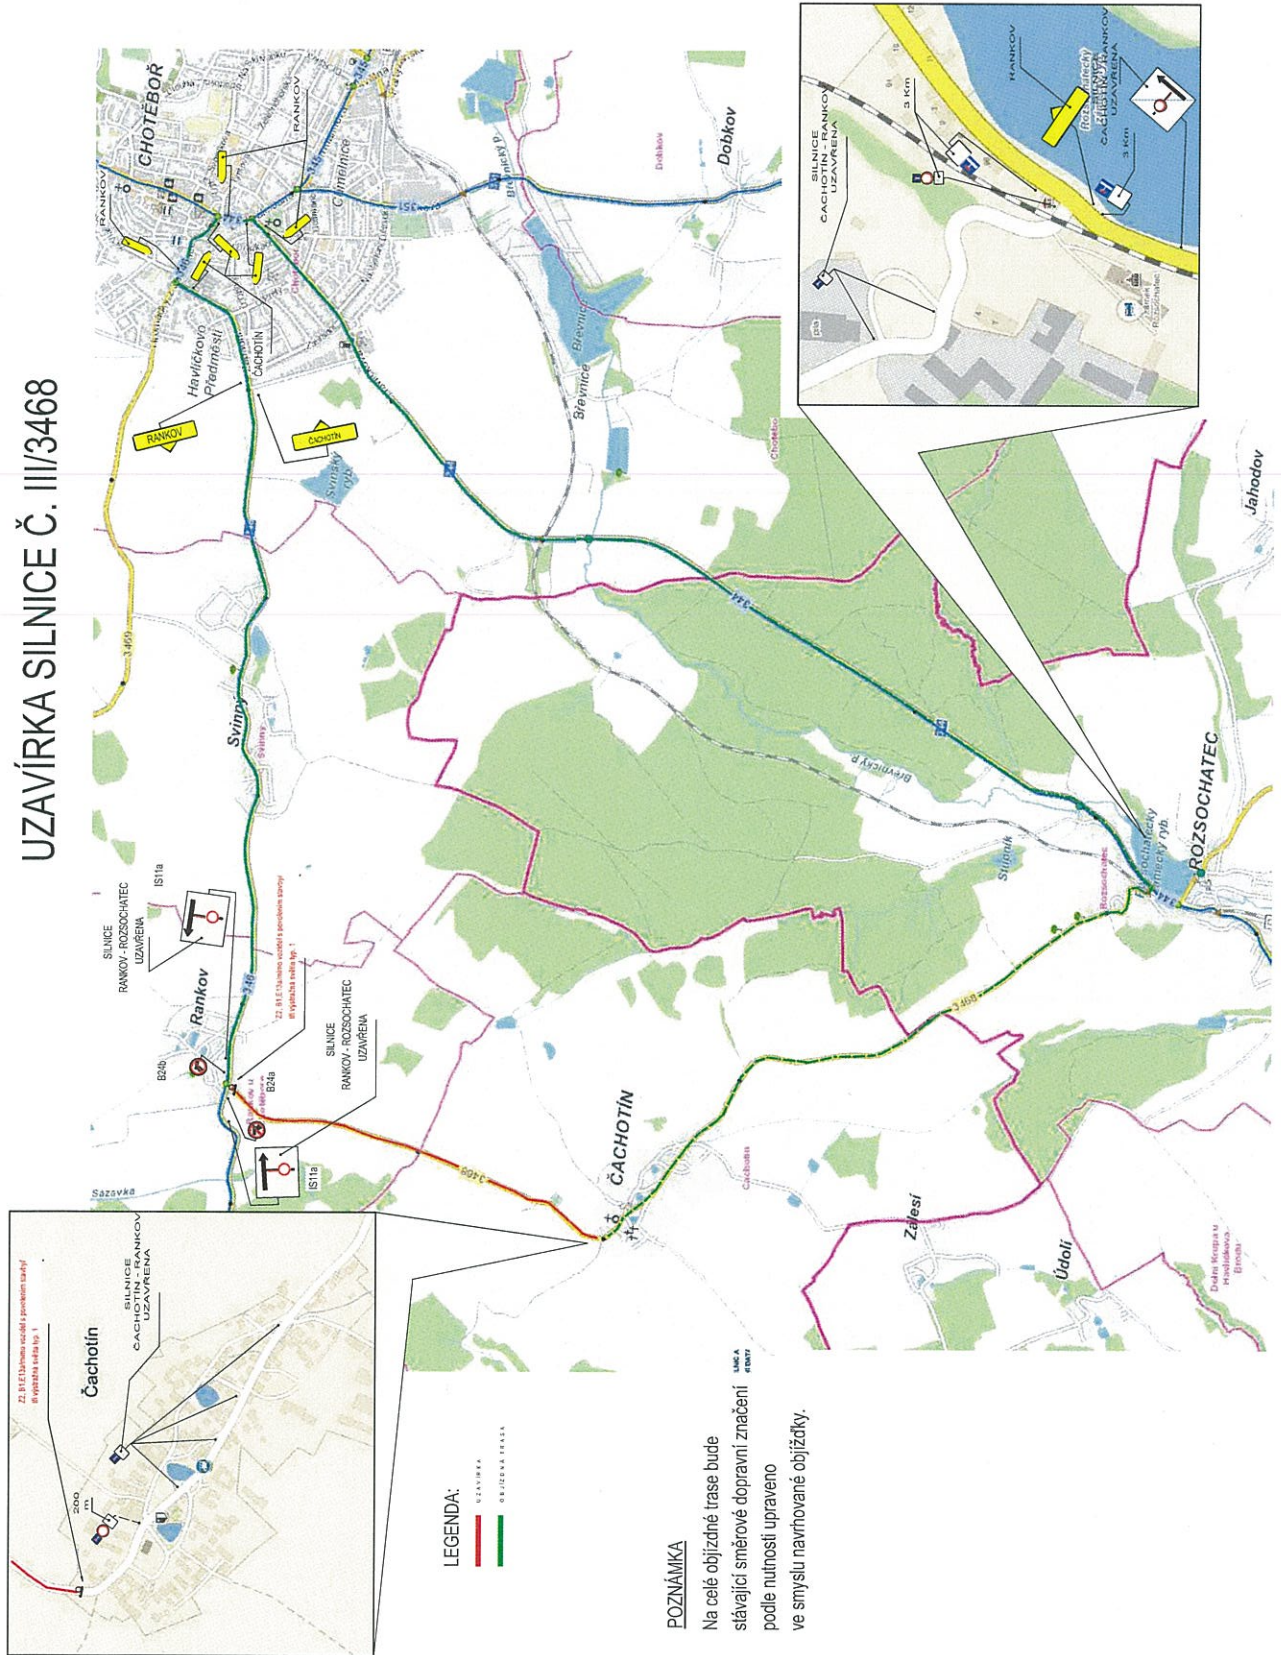

# UZAVÍRKA SILNICE Č. III/3468

**LEGENDA:**

- UZAVÍRKA
- OBJÍŽDNÁ TRASA

**POZNÁMKA**

Na celé objížděné trase bude stávající směrové dopravní značení podle nutnosti upraveno ve smyslu navrhované objížděčky.

## Uzavírka silnice č. III/3468 Čachotín – Raňkov

uzavřený úsek od 1.6. do 20.7. 2016

objíždňá trasa obousměrná